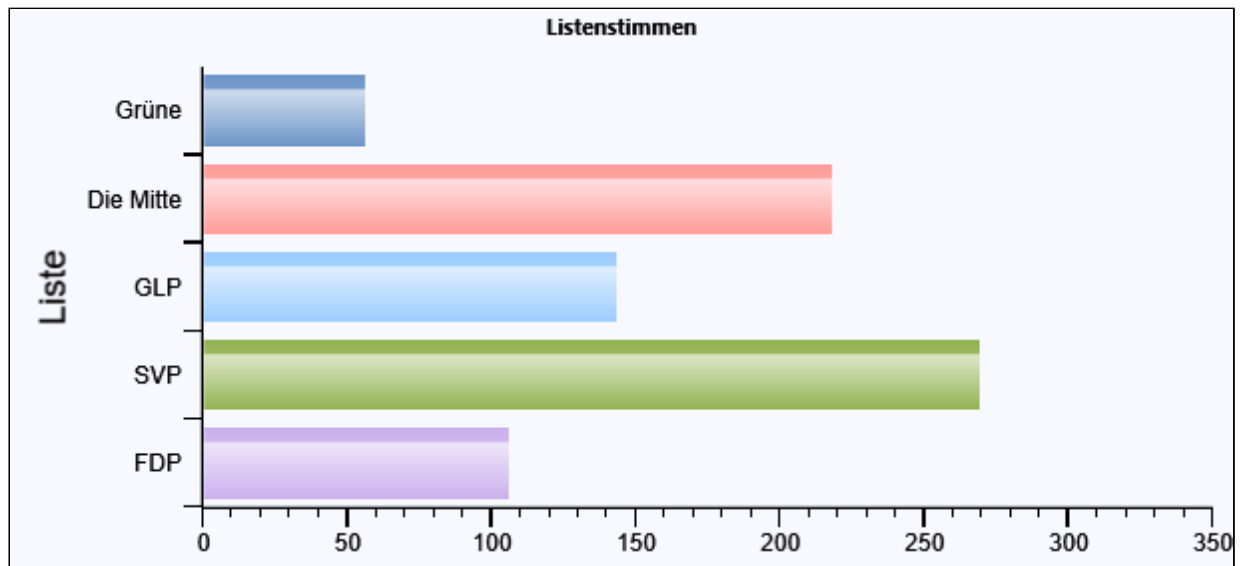

## Landratswahlen 2022 Wahltag: 13.03.2022

Gemeinde: Emmetten

Gmde

4

0

Bezeichnung der Listen	Zahl der Kandidaten-Stimmen	Zahl der Zusatz-Stimmen	Zahl der Listen-Stimmen
01 Grüne Nidwalden	56	0	56 (01)
03 Die Mitte Nidwalden	216	2	218 (03)
04 Grünliberale Partei Nidwalden	142	1	143 (04)
07 SVP Nidwalden	267	2	269 (07)
08 FDP.Die Liberalen	105	1	106 (08)
Total	786	6	792 (96)
Zahl der leeren Stimmen			2 (97)
Summe der Kandidaten-, Zusatz- und leeren Stimmen			794 (98)