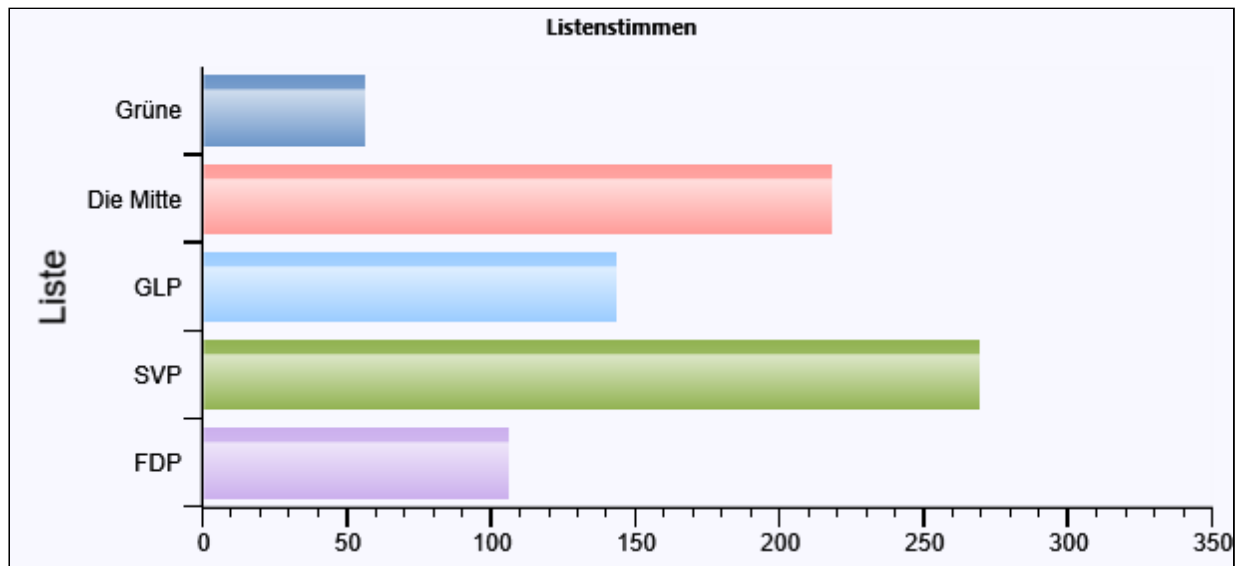

## Landratswahlen 2022 Wahltag: 13.03.2022

Gemeinde: Emmetten

Gmde

4

0

Bezeichnung der Listen	Zahl der Kandidaten-Stimmen	Zahl der Zusatz-Stimmen	Zahl der Listen-Stimmen
01 Grüne Nidwalden	56	0	56 (01)
03 Die Mitte Nidwalden	216	2	218 (03)
04 Grünliberale Partei Nidwalden	142	1	143 (04)
07 SVP Nidwalden	267	2	269 (07)
08 FDP.Die Liberalen	105	1	106 (08)
Total	786	6	792 (96)
Zahl der leeren Stimmen			2 (97)
Summe der Kandidaten-, Zusatz- und leeren Stimmen			794 (98)