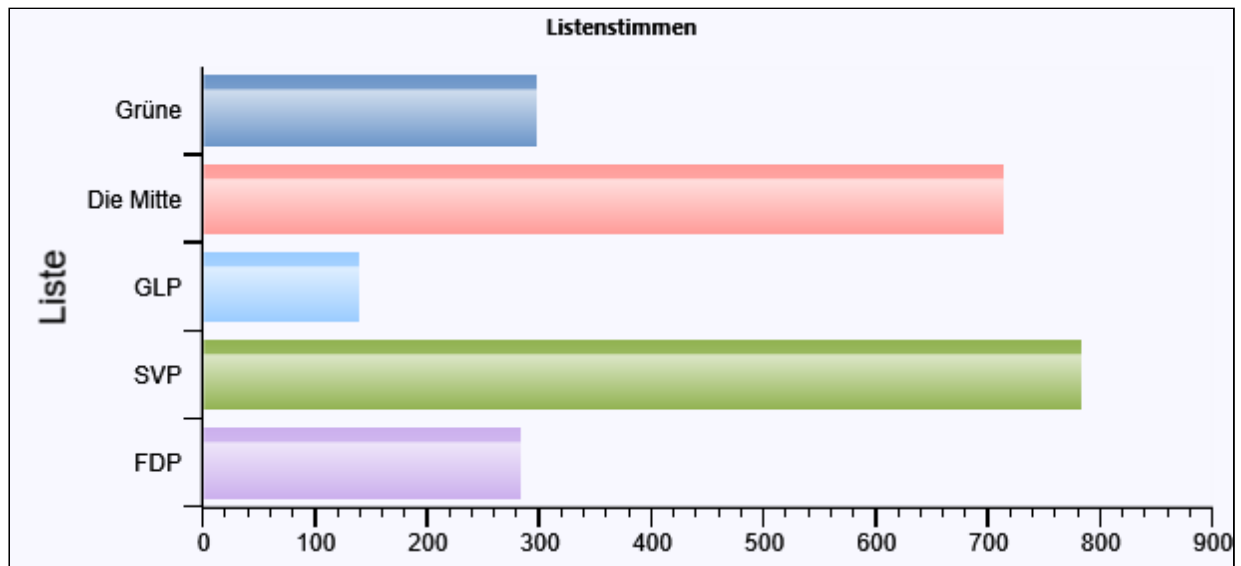

**Landratswahlen 2022**  
**Wahltag: 13.03.2022**

**Gemeinde:** Ennetmoos

Gmde

6	0
---	---

Bezeichnung der Listen	Zahl der Kandidaten-Stimmen	Zahl der Zusatz-Stimmen	Zahl der Listen-Stimmen
01 Grüne Nidwalden	296	1	297 (01)
03 Die Mitte Nidwalden	705	9	714 (03)
04 Grünliberale Partei Nidwalden	127	11	138 (04)
07 SVP Nidwalden	775	7	782 (07)
08 FDP.Die Liberalen	282	0	282 (08)
Total	2'185	28	2'213 (96)
Zahl der leeren Stimmen			10 (97)
Summe der Kandidaten-, Zusatz- und leeren Stimmen			2'223 (98)