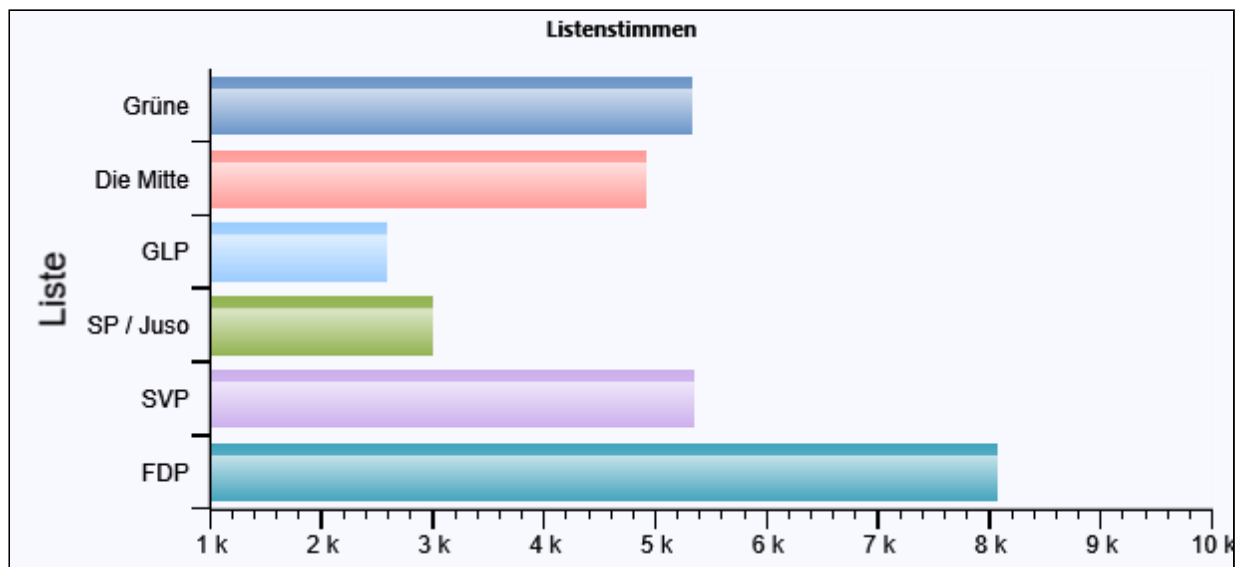

Landratswahlen 2022 Wahltag: 13.03.2022

Gemeinde: Stans

Gmde

9

0

Bezeichnung der Listen	Zahl der Kandidaten-Stimmen	Zahl der Zusatz-Stimmen	Zahl der Listen-Stimmen
01 Grüne Nidwalden	5'122	199	5'321 (01)
03 Die Mitte Nidwalden	4'609	303	4'912 (03)
04 Grünliberale Partei Nidwalden	2'407	169	2'576 (04)
06 SP / Juso	2'875	106	2'981 (06)
07 SVP Nidwalden	4'965	373	5'338 (07)
08 FDP.Die Liberalen	7'508	556	8'064 (08)
Total	27'486	1'706	29'192 (96)
Zahl der leeren Stimmen			816 (97)
Summe der Kandidaten-, Zusatz- und leeren Stimmen			30'008 (98)