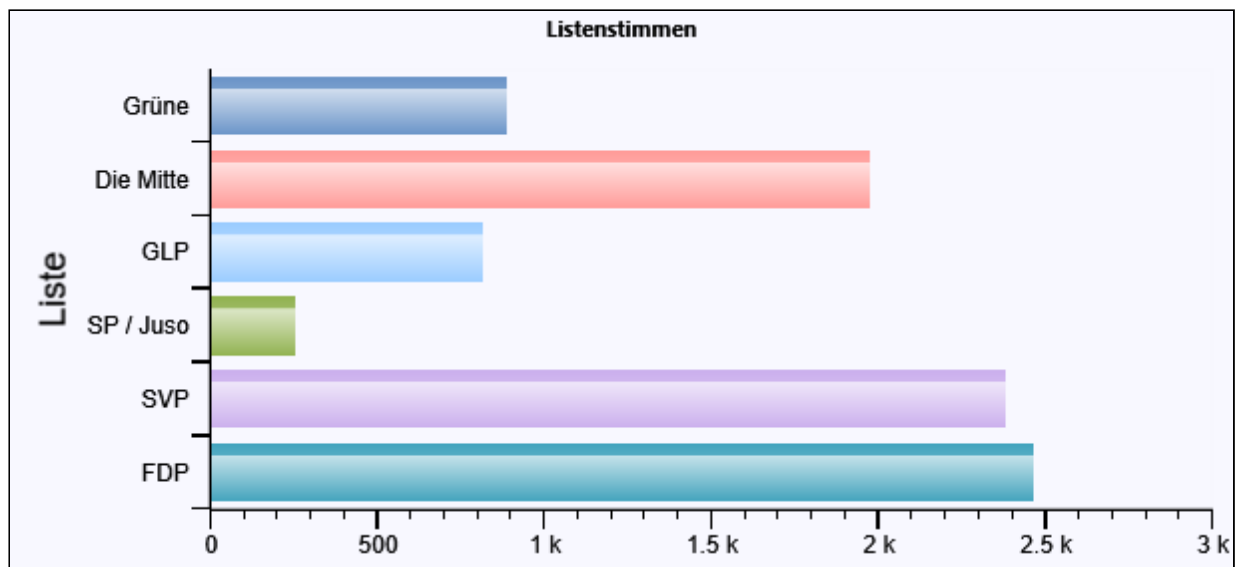

## Landratswahlen 2022 Wahltag: 13.03.2022

Gemeinde: Stansstad

Gmde

10	0
----	---

Bezeichnung der Listen	Zahl der Kandidaten-Stimmen	Zahl der Zusatz-Stimmen	Zahl der Listen-Stimmen
01 Grüne Nidwalden	870	13	883 (01)
03 Die Mitte Nidwalden	1'918	51	1'969 (03)
04 Grünliberale Partei Nidwalden	791	19	810 (04)
06 SP / Juso	211	41	252 (06)
07 SVP Nidwalden	2'302	77	2'379 (07)
08 FDP.Die Liberalen	2'369	93	2'462 (08)
Total	8'461	294	8'755 (96)
Zahl der leeren Stimmen			359 (97)
Summe der Kandidaten-, Zusatz- und leeren Stimmen			9'114 (98)